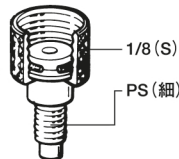

■押しボタンには前後があります。ボタン裏側の凹みのある方が後になります。

ニードルが進むとすき間がせまくなり噴霧が細くなり、後退するとすき間がひろがり太い噴霧ができる。

When the needle advances, the gap closes, narrowing the spray, and when it moves back, the gap expands, widening the spray.

21 エアホースジョイント
1/8 (S) — PS (細)
Air Hose Joint

Mr. AIR BRUSH CUSTOM 0.18 DOUBLE ACTION

株式会社 GSI クレオス
ホビー部
〒102 東京都千代田区九段南2-3-1
0074 TEL.03(5211)1844

PS-770

—Mr.エアブラシ カスタム 0.18 ダブルアクション・取扱説明書—

Mr.エアブラシ カスタム 0.18 ダブルアクション 透視図 Perspective view of Mr. AIR BRUSH CUSTOM 0.18 DOUBLE ACTION

■押しボタンには前後があります。ボタン裏側の凹みのある方が後になります。

ニードルが前進するとすき間がせまくなり噴霧が細くなり、後退するとすき間がひろがり太い噴霧ができる。
When the needle advances, the gap closes, narrowing the spray, and when it moves back, the gap expands, widening the spray.