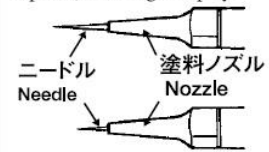

PS-290

—プロコンBOY LWAトリガータイプ ダブルアクション・取扱説明書—

プロコンBOY LWAトリガータイプ ダブルアクション 透視図 Perspective view of PROCON BOY LWA TRIGGER TYPE DOUBLE ACTION

注意! 塗装ノズルを不用意にはずさないで下さい。
塗装ノズルは、非常に繊細なパーツなので、取りはずし、取り付けの際に、ねじ切ってしまう恐れがあります。通常の洗浄、お手入れの場合は、塗装ノズルをはずす必要はありません。

ニードルが前進するとすき間がせまくなり噴霧が細くなり、後退するとすき間がひろがり太い噴霧ができる。

When the needle advances, the gap closes, narrowing the spray, and when it moves back, the gap expands, widening the spray.

Mr.リアコンプレッサー/プラチナ/レギュレーターセットには、右のパーツは入っていません。