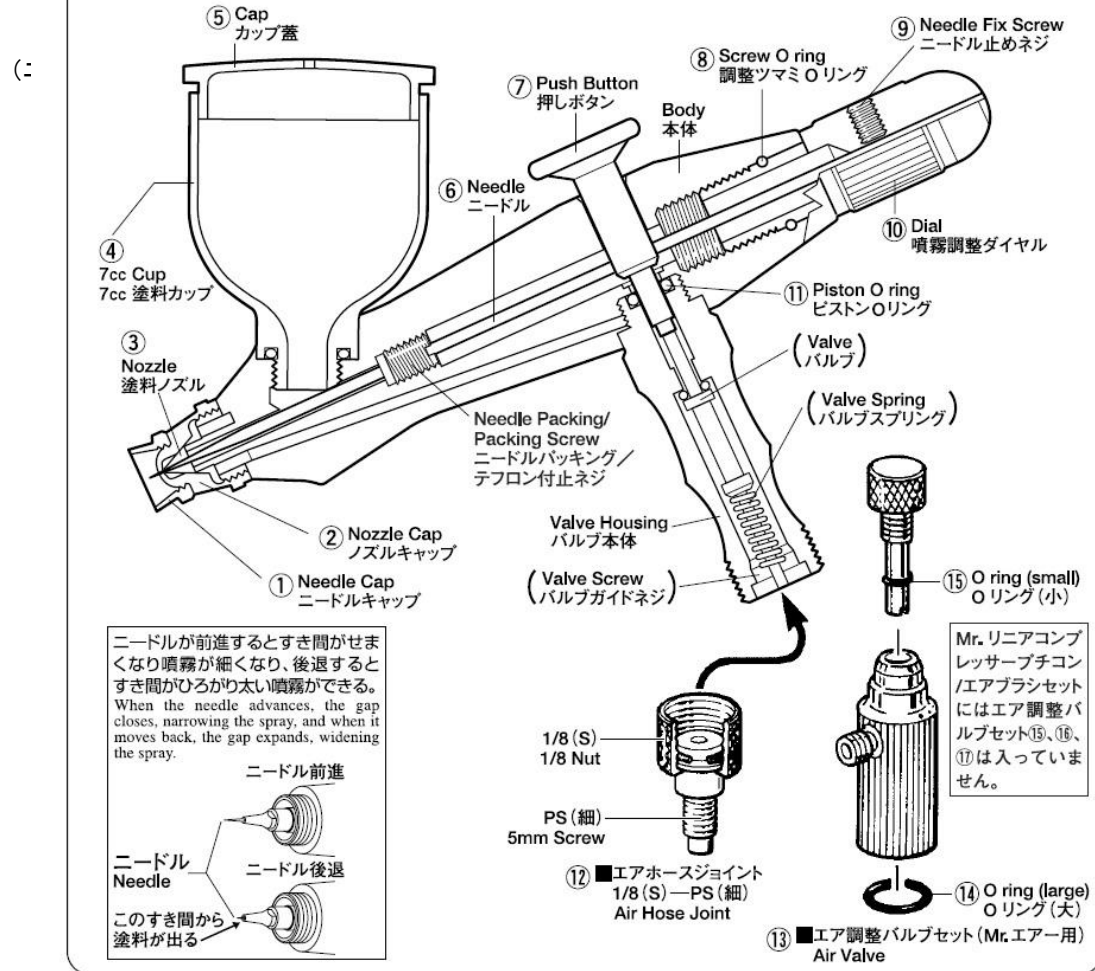

PROCON BOY SQ SINGLE ACTION

プロコンBOY SQ シングルアクション・取扱説明書

(株)GSIクレオス ホビー部
〒102 東京都千代田区九段南2-3-1
-0074 TEL.03(5211)1844

プロコンBOY SQ シングルアクション 透視図 Perspective view of PROCON BOY SQ SINGLE ACTION

PS-268