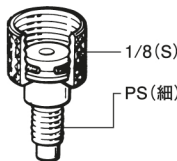

19 エアホースジョイント
1/8 (S) — PS (細)
Air Hose Joint

21 エア調整ネジ・バルブセット (Mr.エア用) Air Valve

PROCON BOY WA

DOUBLE ACTION 03 SIDE CUP SPECIAL

株式会社 GSIクレオス
ホビー部
〒102 東京都千代田区九段南2-3-1
-0074 TEL.03 (5211) 1844

PS-276

プロコンBOY WA ダブルアクション 03 サイドカップ式・取扱説明書

プロコンBOY WA ダブルアクション 03 サイドカップ式 透視図

Perspective view of PROCON BOY WA DOUBLE ACTION 03 SIDE CUP SPECIAL

24 エアホース PS (細)
Air Hose

28 ノズルレンチ
Wrench

●塗料ノズルは、通常のお手入れの場合、はずす必要はありません。

23 エアホースジョイント
1/8 (S) - PS (細)
Air Hose Joint