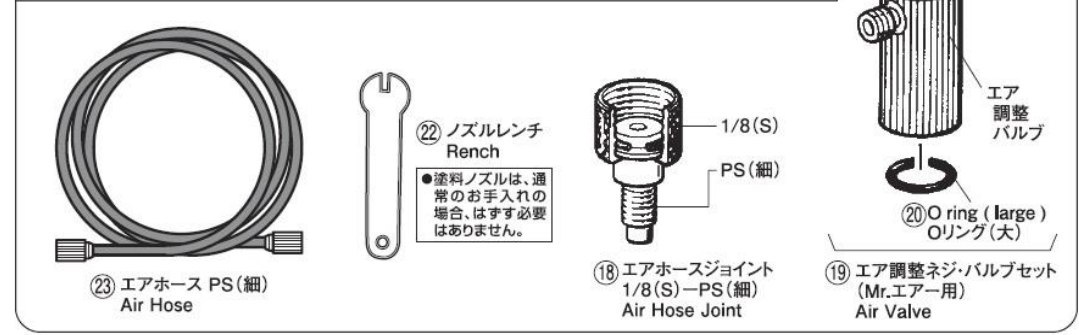

23 エアホース PS (細)
Air Hose

22 ノズルレンチ
Rench
●塗料ノズルは、通常のお手入れの場合、はずす必要はありません。

18 エアホースジョイント
1/8(S) - PS (細)
Air Hose Joint

19 エア調整ネジ・バルブセット
(Mr.エア-用)
Air Valve

PROCON BOY FWA DOUBLE ACTION PLATINUM 0.2

株式会社 GSI クレオス
ホビー部
〒102 東京都千代田区九段南2-3-1
TEL.03(5211)1844