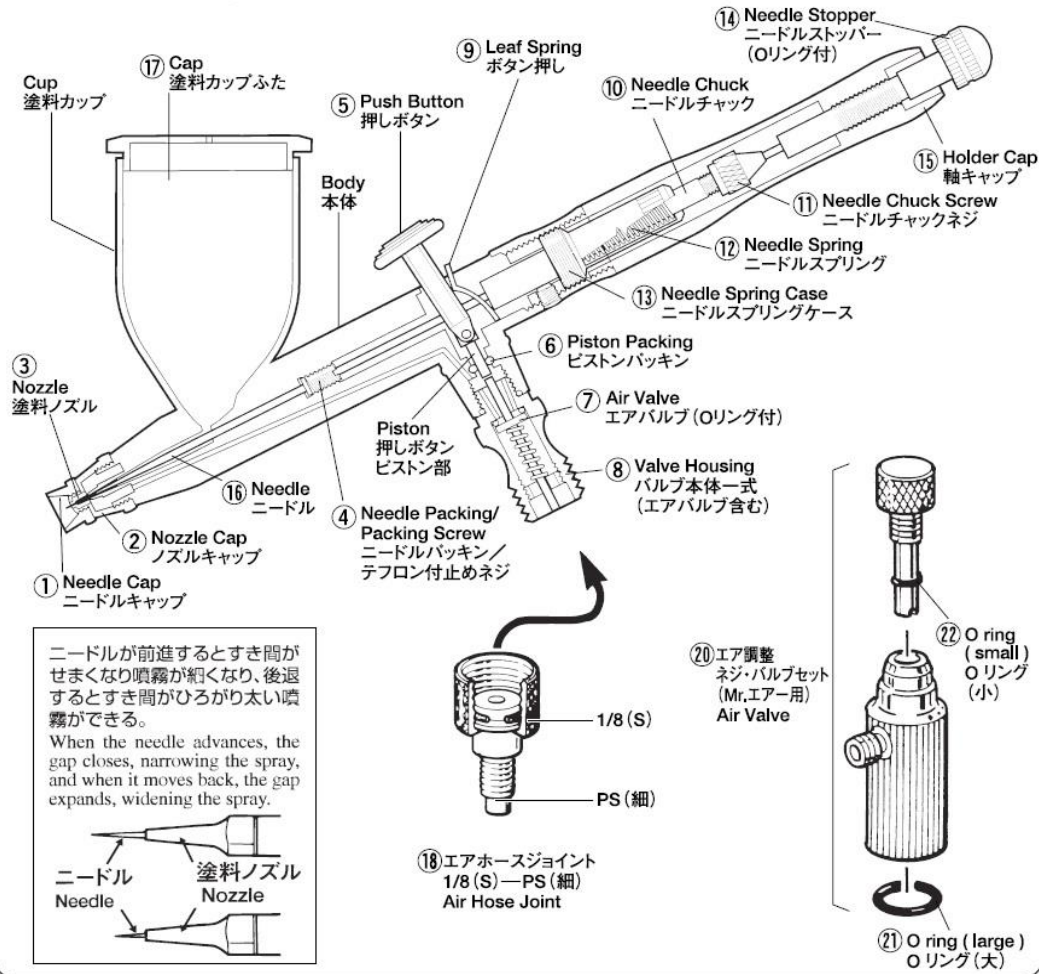

PROCON BOY LWA DOUBLE ACTION

株式会社 GSIクレオス
ホビー部
〒102 東京都千代田区九段南2-3-1
-0074 TEL.03 (5211) 1844

—プロコンBOY LWA ダブルアクション・取扱説明書—

PS-266

プロコンBOY LWA ダブルアクション 透視図 Perspective view of PROCON BOY LWA DOUBLE ACTION