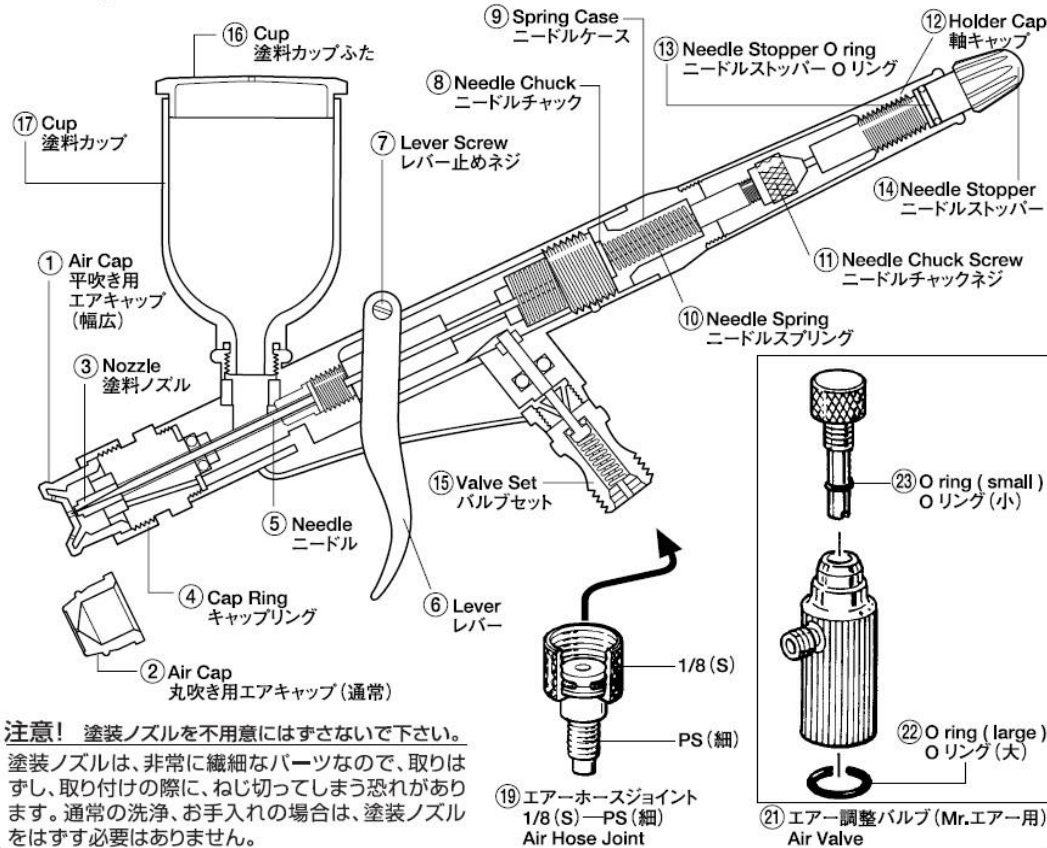

PROCON
BOY

LWA TRIGGER TYPE DOUBLE ACTION

株式会社 GSI クレオス
ホビー部
〒102 東京都千代田区九段南2-3-1
+0074 TEL.03 (5211) 1844

PS-290

—プロコンBOY LWAトリガータイプ ダブルアクション・取扱説明書—

プロコンBOY LWAトリガータイプ ダブルアクション 透視図 Perspective view of PROCON BOY LWA TRIGGER TYPE DOUBLE ACTION

注意! 塗装ノズルを不用意にはずさないで下さい。
塗装ノズルは、非常に繊細なパーツなので、取りはずし、取り付けの際に、ねじ切ってしまう恐れがあります。通常の洗浄、お手入れの場合は、塗装ノズルをはずす必要はありません。