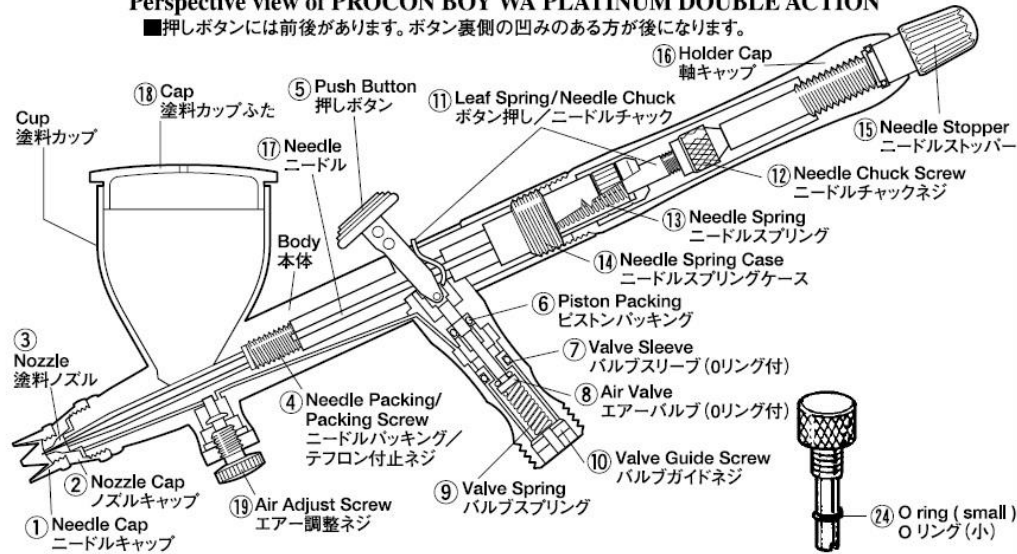

PROCON BOY WA DOUBLE ACTION PLATINUM

株式会社 GSI クレオス
生活産業部 ホビー課
〒1102 東京都千代田区九段南2-3-1
0374 TEL.03 (5211) 1844

PS-269

—プロコンBOY WA プラチナ ダブルアクション・取扱説明書—

プロコンBOY WA プラチナ ダブルアクション 透視図 Perspective view of PROCON BOY WA PLATINUM DOUBLE ACTION

■押しボタンには前後があります。ボタン裏側の凹みのある方が後になります。

ニードルが前進するとき間がせまくなり噴霧が細くなり、後退するとき間がひろがり太い噴霧ができる。

When the needle advances, the gap closes, narrowing the spray, and when it moves back, the gap expands, widening the spray.