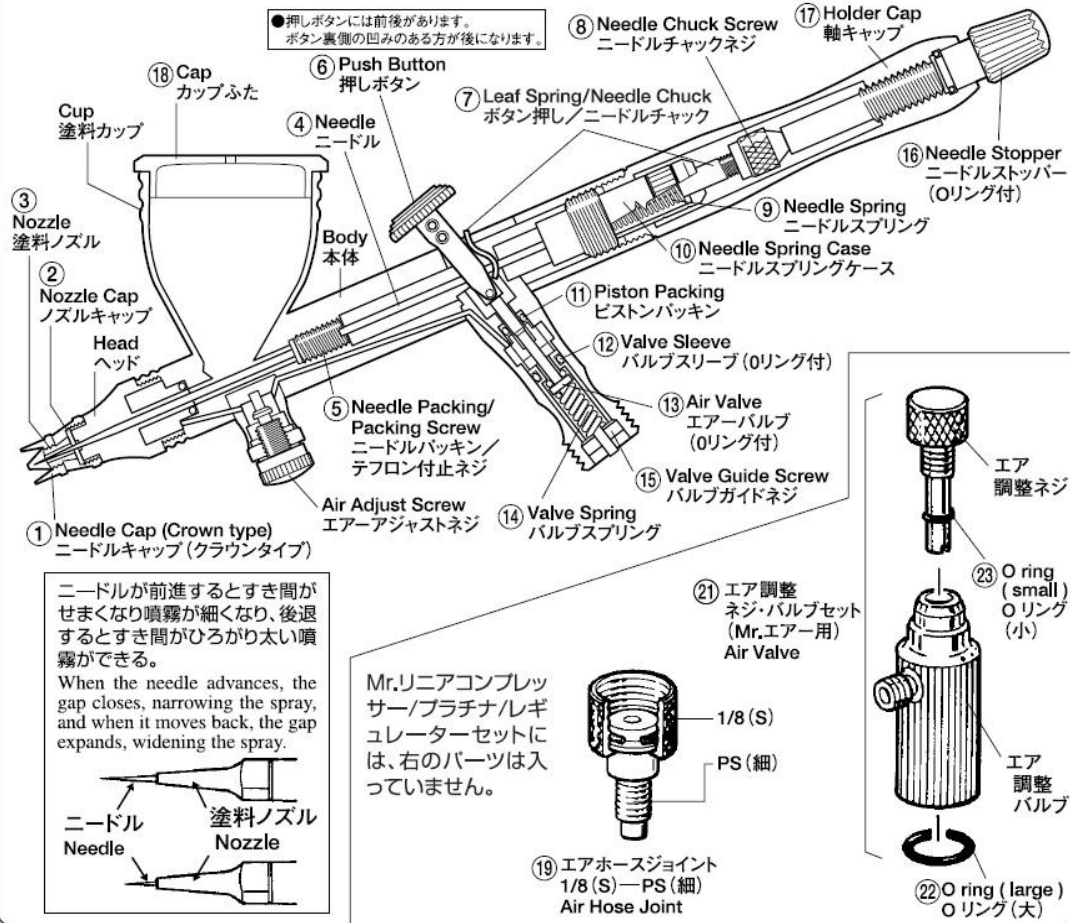

PROCON BOY FWA DOUBLE ACTION PLATINUM 0.2

株式会社 GSI クレオス
ホビー部
〒102 東京都千代田区九段南2-3-1
TEL.03(5211)1844

PS-270

プロコンBOY FWA プラチナ 0.2 ダブルアクション・取扱説明書

プロコンBOY FWA プラチナ 0.2 ダブルアクション 透視図 Perspective view of PROCON BOY FWA PLATINUM 0.2 DOUBLE ACTION