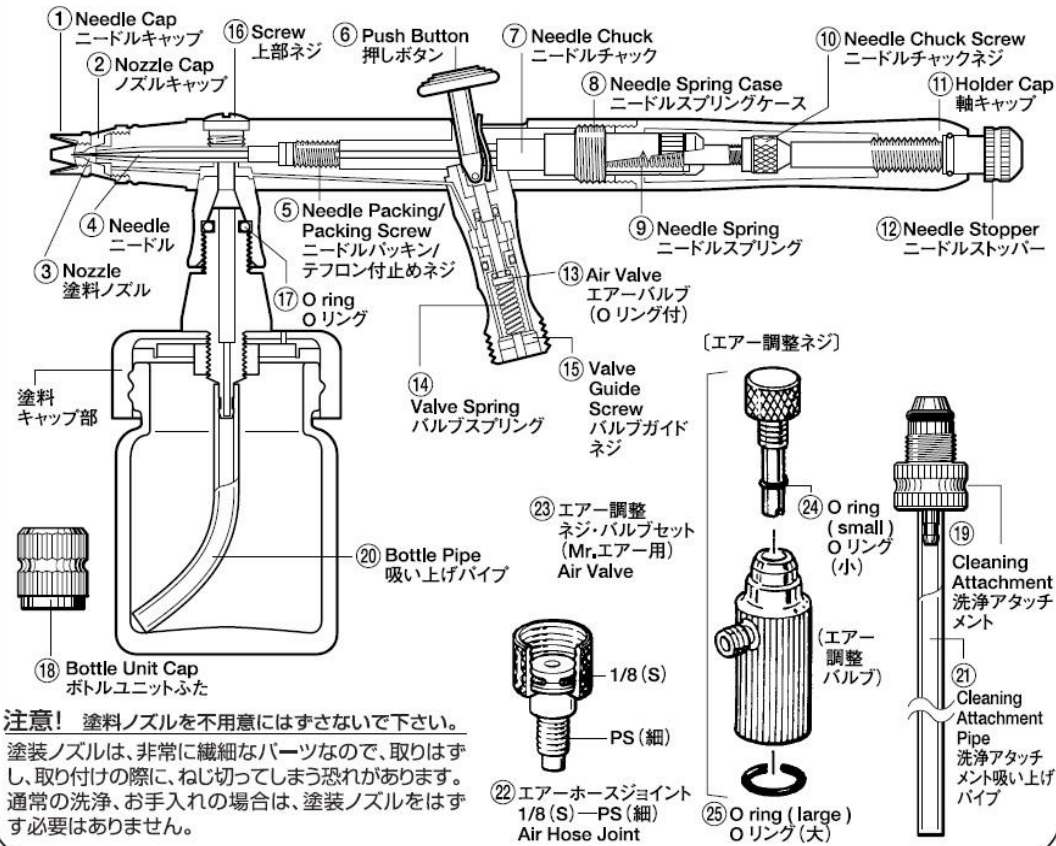

注意! 塗料ノズルを不用意にはずさないで下さい。
塗装ノズルは、非常に繊細なパーツなので、取りはずし、取り付けの際に、ねじ切ってしまう恐れがあります。
通常の洗浄、お手入れの場合は、塗装ノズルをはずす必要はありません。

PROCON
BOY

LWA TRIGGER TYPE DOUBLE ACTION

株式会社 GSI クレオス
ホビー部
〒102 東京都千代田区九段南2-3-1
+0074 TEL.03 (5211) 1844