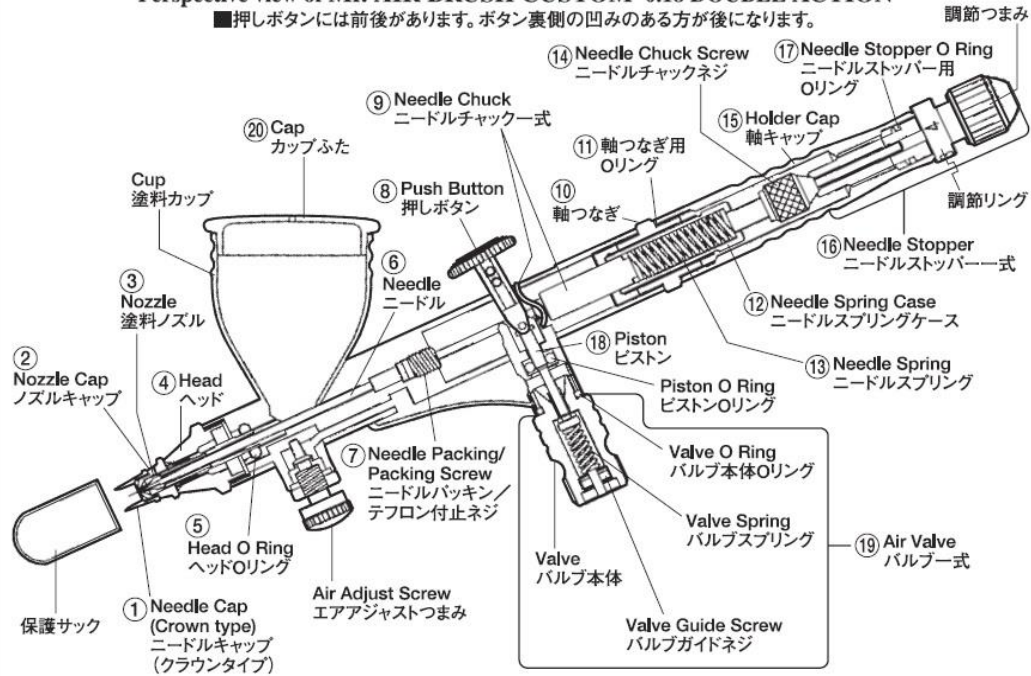

■押しボタンには前後があります。ボタン裏側の凹みのある方が後になります。

ニードルが進むとすき間がせまくなり噴霧が細くなり、後退するとすき間がひろがり太い噴霧ができる。

When the needle advances, the gap closes, narrowing the spray, and when it moves back, the gap expands, widening the spray.

■押しボタンには前後があります。ボタン裏側の凹みのある方が後になります。

ニードルが前進するとすき間がせまくなり噴霧が細くなり、後退するとすき間がひろがり太い噴霧ができる。
When the needle advances, the gap closes, narrowing the spray, and when it moves back, the gap expands, widening the spray.