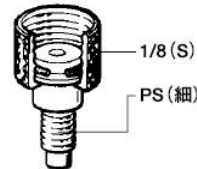

ニードルが前進するとすき間がせまくなり噴霧が細くなり、後退するとすき間がひろがり太い噴霧ができる。

When the needle advances, the gap closes, narrowing the spray, and when it moves back, the gap expands, widening the spray.

Mr.リアコンプレッサー/プラチナ/レギュレーターセットには、右のパーツは入っていません。