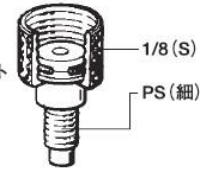

②1 エアホースジョイント
1/8 (S) — PS (細)
Air Hose Joint