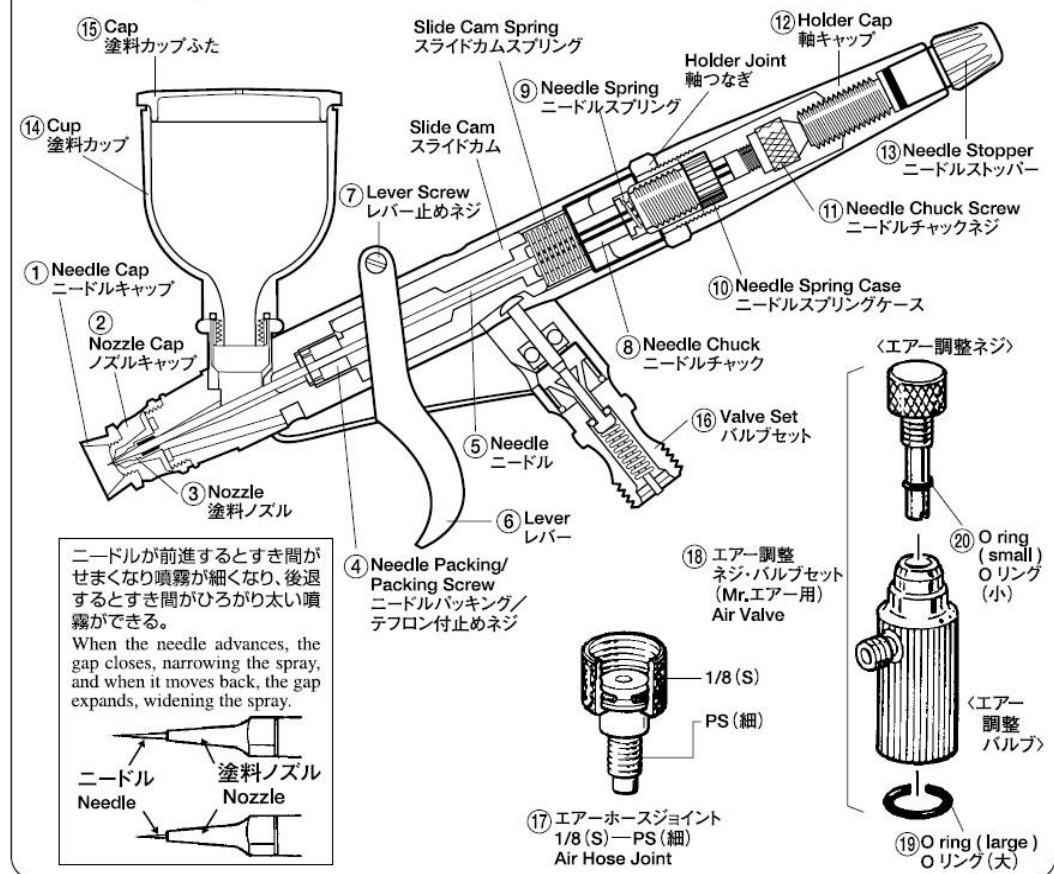

25 エア調整ネジ・バルブセット
(Mr. エア用)
Air Valve

PROCON BOY WA TRIGGER TYPE DOUBLE ACTION 0.3mmノズル

株式会社 GSIクレオス
ホビー部 ホビー課
〒192 東京都千代田区九段南2-3-1
+0374 TEL.03(5211)1844

PS-275

—プロコンBOY WAトリガータイプ ダブルアクション・取扱説明書—

プロコンBOY WAトリガータイプ ダブルアクション 透視図
Perspective view of PROCON BOY WA TRIGGER TYPE DOUBLE ACTION