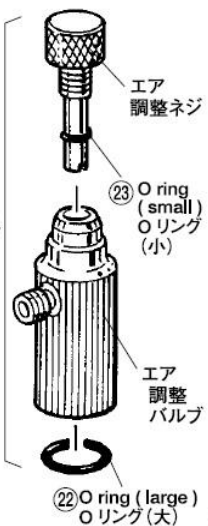

PS-290

—プロコンBOY LWAトリガータイプ ダブルアクション・取扱説明書—

プロコンBOY LWAトリガータイプ ダブルアクション 透視図 Perspective view of PROCON BOY LWA TRIGGER TYPE DOUBLE ACTION

注意! 塗装ノズルを不用意にはずさないで下さい。
塗装ノズルは、非常に繊細なパーツなので、取りはずし、取り付けの際に、ねじ切ってしまう恐れがあります。通常の洗浄、お手入れの場合は、塗装ノズルをはずす必要はありません。

ニードルが前進するとすき間がせまくなり噴霧が細くなり、後退するとすき間がひろがり太い噴霧ができる。

When the needle advances, the gap closes, narrowing the spray, and when it moves back, the gap expands, widening the spray.

Mr.リアコンプレッサー/プラチナ/レギュレーターセットには、右のパーツは入っていません。

19 エアホースジョイント
1/8 (S) — PS (細)
Air Hose Joint

21 エア調整ネジ・バルブセット (Mr.エア用) Air Valve

PROCON BOY WA

DOUBLE ACTION 03 SIDE CUP SPECIAL

株式会社 GSIクレオス
ホビー部
〒102 東京都千代田区九段南2-3-1
-0074 TEL.03 (5211) 1844

PS-276

プロコンBOY WA ダブルアクション 03 サイドカップ式・取扱説明書

プロコンBOY WA ダブルアクション 03 サイドカップ式 透視図

Perspective view of PROCON BOY WA DOUBLE ACTION 03 SIDE CUP SPECIAL

24 エアホース PS (細)
Air Hose

28 ノズルレンチ
Wrench

●塗料ノズルは、通常のお手入れの場合、はずす必要はありません。

23 エアホースジョイント
1/8 (S) - PS (細)
Air Hose Joint