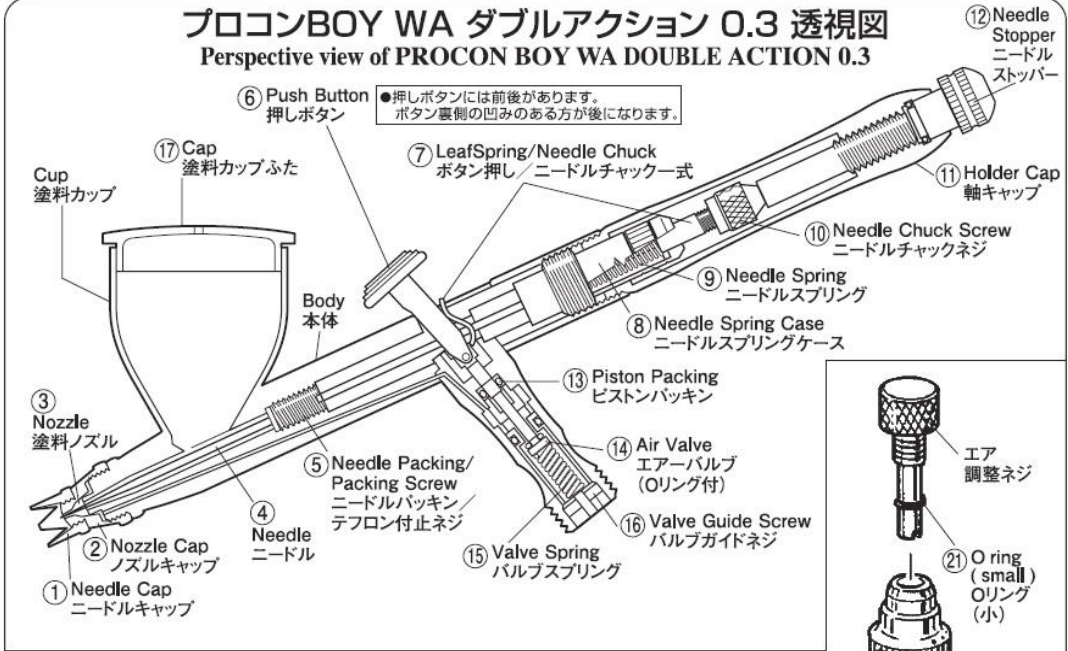

PROCON BOY WA DOUBLE ACTION 0.3

株式会社 GSI クレオス
ホビー部
〒102 東京都千代田区九段南2-3-1
-0074 TEL.03 (5211) 1844

—プロコンBOY WA ダブルアクション 0.3・取扱説明書— PS-274

プロコンBOY WA ダブルアクション 0.3 透視図 Perspective view of PROCON BOY WA DOUBLE ACTION 0.3

23 エアホース PS (細)
Air Hose