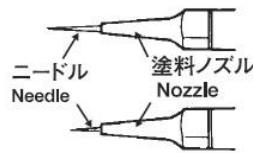

■押しボタンには前後があります。ボタン裏側の凹みのある方が後になります。

ニードルが進むとすき間がせまくなり噴霧が細くなり、後退するとすき間がひろがり太い噴霧ができる。

When the needle advances, the gap closes, narrowing the spray, and when it moves back, the gap expands, widening the spray.

21 エアホースジョイント
1/8 (S) — PS (細)
Air Hose Joint

Mr. AIR BRUSH CUSTOM 0.18 DOUBLE ACTION

株式会社 GSI クレオス
ホビー部
〒102 東京都千代田区九段南2-3-1
0074 TEL.03(5211)1844

PS-770

—Mr.エアブラシ カスタム 0.18 ダブルアクション・取扱説明書—

Mr.エアブラシ カスタム 0.18 ダブルアクション 透視図 Perspective view of Mr. AIR BRUSH CUSTOM 0.18 DOUBLE ACTION

■押しボタンには前後があります。ボタン裏側の凹みのある方が後になります。

ニードルが前進するとすき間がせまくなり噴霧が細くなり、後退するとすき間がひろがり太い噴霧ができる。
When the needle advances, the gap closes, narrowing the spray, and when it moves back, the gap expands, widening the spray.