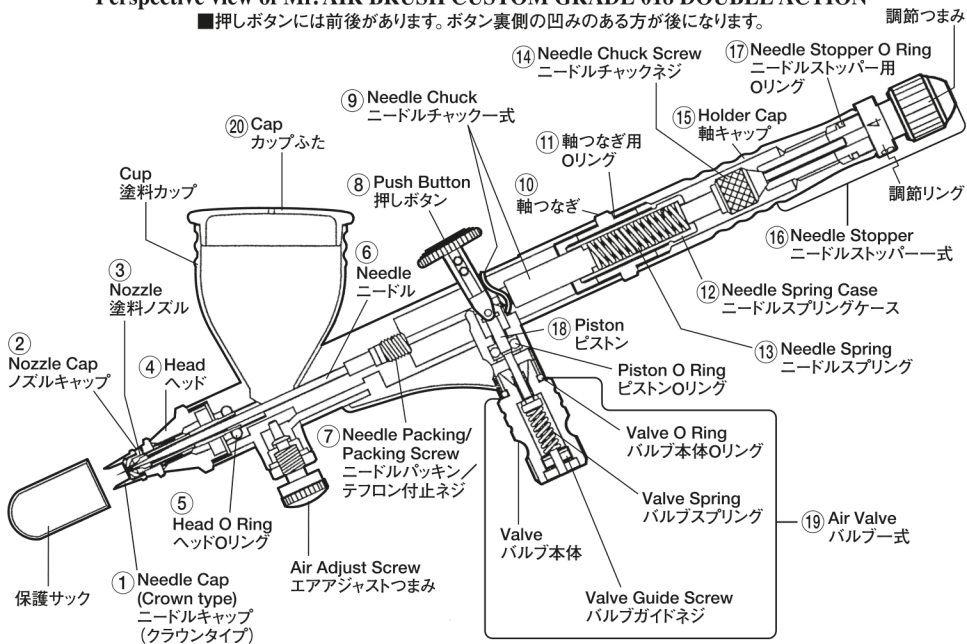

■押しボタンには前後があります。ボタン裏側の凹みのある方が後になります。

ニードルが進むとすき間がせまくなり噴霧が細くなり、後退するとすき間がひろがり太い噴霧ができる。

When the needle advances, the gap closes, narrowing the spray, and when it moves back, the gap expands, widening the spray.