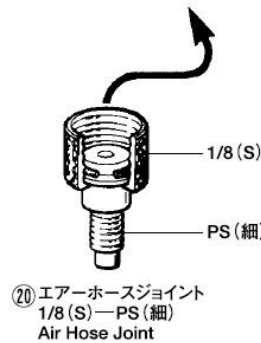

ニードルが前進するとき間がせまくなり噴霧が細くなり、後退するとき間がひろがり太い噴霧ができる。

When the needle advances, the gap closes, narrowing the spray, and when it moves back, the gap expands, widening the spray.