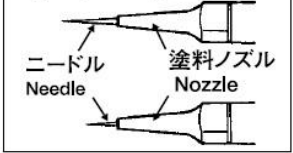

ニードルが前進するとすき間が
せまくなり噴霧が細くなり、後退
するとすき間がひろがり太い噴
霧ができる。
When the needle advances, the
gap closes, narrowing the spray,
and when it moves back, the gap
expands, widening the spray.

PROCON BOY WA DOUBLE ACTION