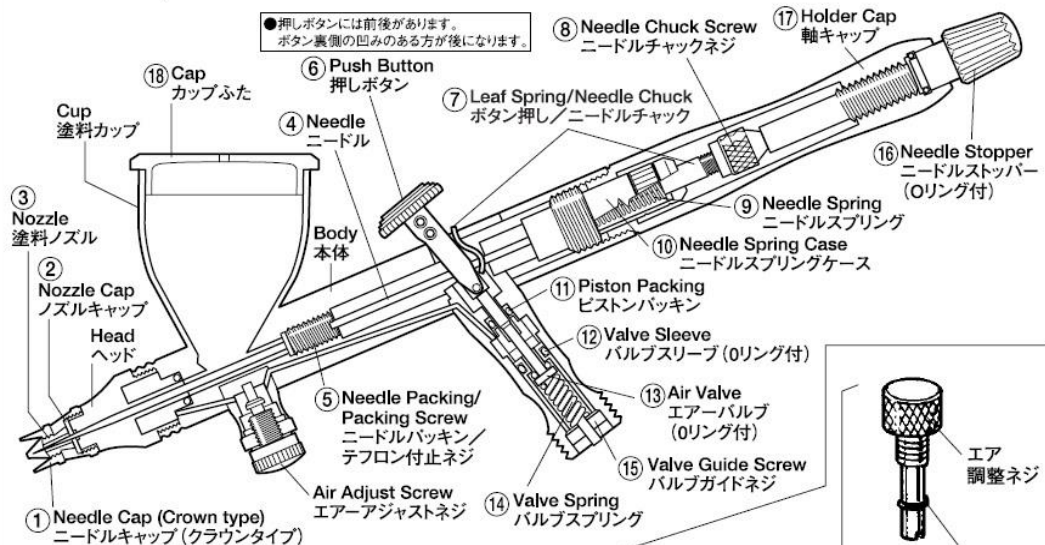

PROCON BOY WA DOUBLE ACTION PLATINUM 0.3 Ver.2

株式会社 GSIクレオス
ホビー部
〒102 東京都千代田区九段南2-3-1
TEL.03 (5211) 1844

PS-289

—プロコンBOY WA プラチナ 0.3 ダブルアクション Ver.2・取扱説明書—

プロコンBOY WA プラチナ 0.3 ダブルアクション Ver.2 透視図 Perspective view of PROCON BOY WA PLATINUM 0.3 DOUBLE ACTION Ver.2