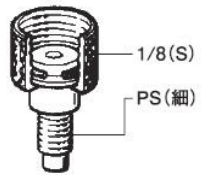

23 エアホース PS (細)
Air Hose

22 ノズルレンチ
Rench
●塗料ノズルは、通常のお手入れの場合、はずす必要はありません。

18 エアホースジョイント
1/8(S) - PS (細)
Air Hose Joint

19 エア調整ネジ・バルブセット
(Mr.エア-用)
Air Valve

PROCON BOY FWA DOUBLE ACTION PLATINUM 0.2

株式会社 GSI クレオス
ホビー部
〒102 東京都千代田区九段南2-3-1
TEL.03(5211)1844