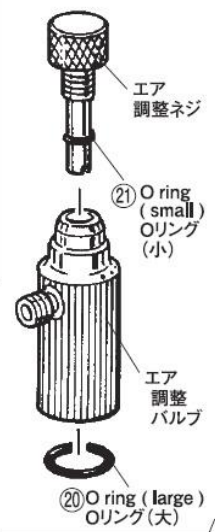

プロコンBOY WA ダブルアクション 03 サイドカップ式 透視図

Perspective view of PROCON BOY WA DOUBLE ACTION 03 SIDE CUP SPECIAL

24 エアホース PS (細)
Air Hose

28 ノズルレンチ
Wrench

●塗料ノズルは、通常のお手入れの場合、はずす必要はありません。

23 エアホースジョイント
1/8 (S) - PS (細)
Air Hose Joint

25 エア調整ネジ・バルブセット
(Mr. エア用)
Air Valve

PROCON BOY WA TRIGGER TYPE DOUBLE ACTION 0.3mmノズル

株式会社 GSIクレオス
ホビー部 ホビー課
〒192 東京都千代田区九段南2-3-1
+0374 TEL.03(5211)1844

PS-275

—プロコンBOY WAトリガータイプ ダブルアクション・取扱説明書—

プロコンBOY WAトリガータイプ ダブルアクション 透視図
Perspective view of PROCON BOY WA TRIGGER TYPE DOUBLE ACTION

PROCON BOY WA DOUBLE ACTION 0.3

株式会社 GSI クレオス
ホビー部
〒102 東京都千代田区九段南2-3-1
-0074 TEL.03 (5211) 1844

—プロコンBOY WA ダブルアクション 0.3・取扱説明書— PS-274

プロコンBOY WA ダブルアクション 0.3 透視図 Perspective view of PROCON BOY WA DOUBLE ACTION 0.3

23 エアホース PS (細)
Air Hose

22 ノズルレンチ
Rench
●塗料ノズルは、通常のお手入れの場合、はずす必要はありません。

18 エアホースジョイント
1/8(S) - PS (細)
Air Hose Joint

19 エア調整ネジ・バルブセット
(Mr.エア-用)
Air Valve

PROCON BOY FWA DOUBLE ACTION PLATINUM 0.2

株式会社 GSI クレオス
ホビー部
〒102 東京都千代田区九段南2-3-1
TEL.03(5211)1844