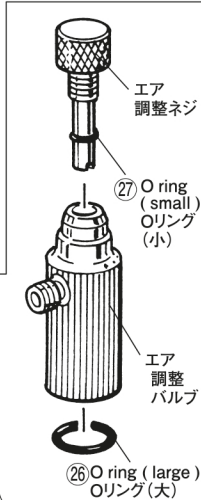

ニードルが前進するとすき間がせまくなり噴霧が細くなり、後退するとすき間がひろがり太い噴霧ができる。

When the needle advances, the gap closes, narrowing the spray, and when it moves back, the gap expands, widening the spray.

Mr.リアコンプレッサー/プラチナ/レギュレーターセットには、右のパーツは入っていません。

19 エアホースジョイント
1/8 (S) — PS (細)
Air Hose Joint

21 エア調整ネジ・バルブセット (Mr.エア用) Air Valve

PROCON BOY WA

DOUBLE ACTION 03 SIDE CUP SPECIAL

株式会社 GSIクレオス
ホビー部
〒102 東京都千代田区九段南2-3-1
-0074 TEL.03 (5211) 1844

PS-276

プロコンBOY WA ダブルアクション 03 サイドカップ式・取扱説明書

プロコンBOY WA ダブルアクション 03 サイドカップ式 透視図

Perspective view of PROCON BOY WA DOUBLE ACTION 03 SIDE CUP SPECIAL

24 エアホース PS (細)
Air Hose

28 ノズルレンチ
Wrench

●塗料ノズルは、通常のお手入れの場合、はずす必要はありません。

23 エアホースジョイント
1/8 (S) - PS (細)
Air Hose Joint