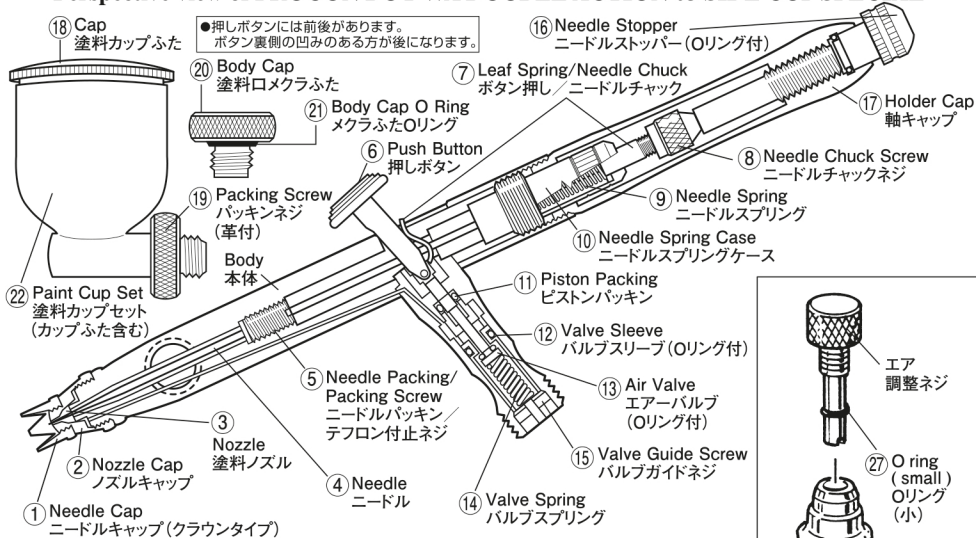

PROCON BOY WA

DOUBLE ACTION 03 SIDE CUP SPECIAL

株式会社 GSIクレオス
ホビー部
〒102 東京都千代田区九段南2-3-1
-0074 TEL.03 (5211) 1844

PS-276

プロコンBOY WA ダブルアクション 03 サイドカップ式・取扱説明書

プロコンBOY WA ダブルアクション 03 サイドカップ式 透視図

Perspective view of PROCON BOY WA DOUBLE ACTION 03 SIDE CUP SPECIAL

24 エアホース PS (細)
Air Hose

●塗料ノズルは、通常のお手入れの場合、はずす必要はありません。