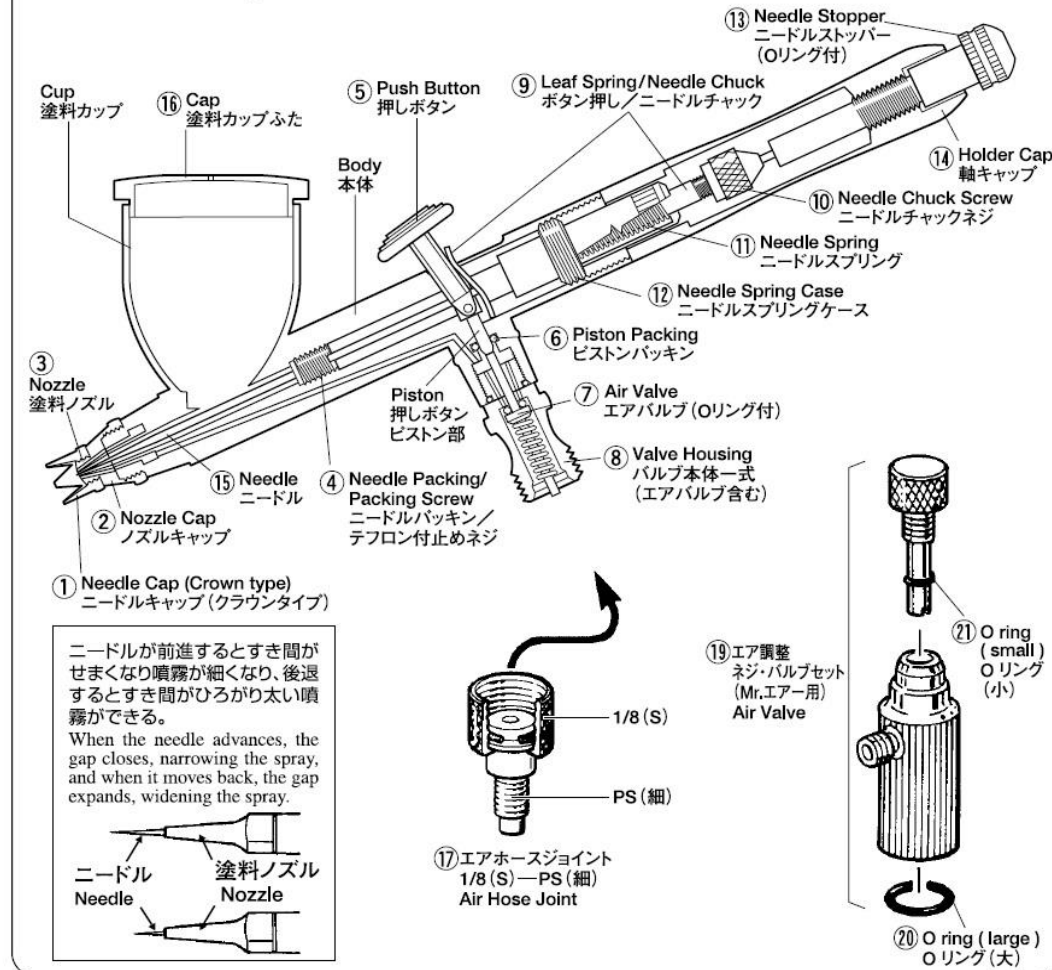

PROCON BOY FWA DOUBLE ACTION

— プロコンBOY FWA 0.2 ダブルアクション・取扱説明書 —

株式会社クレオス ホビー部
〒102 東京都千代田区九段南2-1-1
0074 TEL.03 (5211) 1844

PS-267

プロコンBOY FWA 0.2 ダブルアクション 透視図 Perspective view of PROCON BOY FWA DOUBLE ACTION