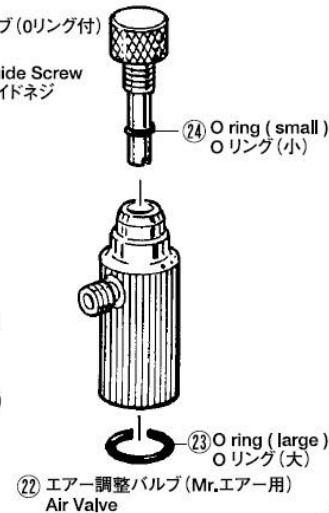

PROCON BOY WA DOUBLE ACTION PLATINUM

株式会社 GSI クレオス
生活産業部 ホビー課
〒1102 東京都千代田区九段南2-3-1
0374 TEL.03 (5211) 1844

PS-269

—プロコンBOY WA プラチナ ダブルアクション・取扱説明書—

プロコンBOY WA プラチナ ダブルアクション 透視図 Perspective view of PROCON BOY WA PLATINUM DOUBLE ACTION

■押しボタンには前後があります。ボタン裏側の凹みのある方が後になります。

ニードルが前進するとき間がせまくなり噴霧が細くなり、後退するとき間がひろがり太い噴霧ができる。

When the needle advances, the gap closes, narrowing the spray, and when it moves back, the gap expands, widening the spray.