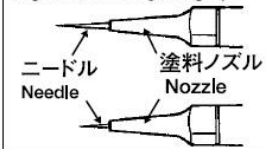

PS-269

—プロコンBOY WA プラチナ ダブルアクション・取扱説明書—

プロコンBOY WA プラチナ ダブルアクション 透視図 Perspective view of PROCON BOY WA PLATINUM DOUBLE ACTION

■押しボタンには前後があります。ボタン裏側の凹みのある方が後になります。

ニードルが前進するとき間がせまくなり噴霧が細くなり、後退するとき間がひろがり太い噴霧ができる。

When the needle advances, the gap closes, narrowing the spray, and when it moves back, the gap expands, widening the spray.

PROCON BOY SQ SINGLE ACTION

プロコンBOY SQ シングルアクション・取扱説明書

(株)GSIクレオス ホビー部
〒102 東京都千代田区九段南2-3-1
-0074 TEL.03(5211)1844